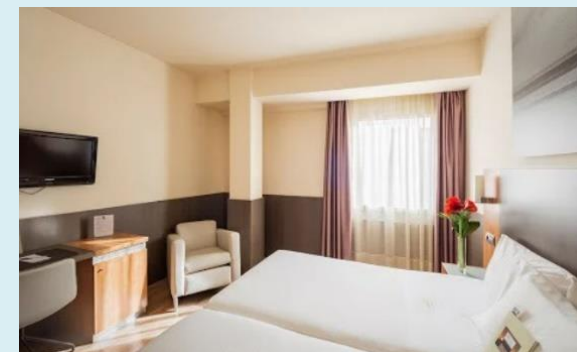

Hotel Maisonnave, 4*

+34 948 222 600

C. Nueva, 20, 31001
Pamplona, Navarra

Distancia sede: 10 min. a pie

Hotel NH Iruña Park, 4*

+34 948 197 119

C. de Arcadio María
Larraona,
1, 31008
Pamplona, Navarra

Distancia sede: 23 min. a pie