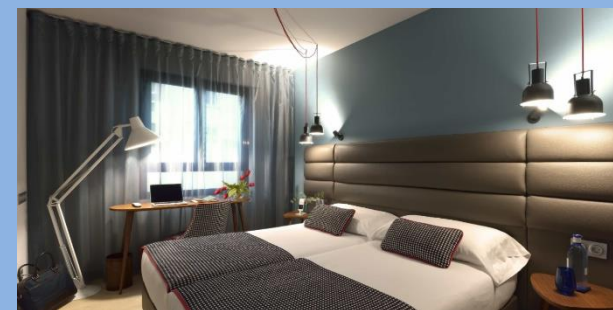

Hotel Pamplona Plaza, 3*

+34 948 136 012

Av. Marcelo Celayeta, 35,
31014 Pamplona, Navarra

Distancia sede: 26 min. a pie