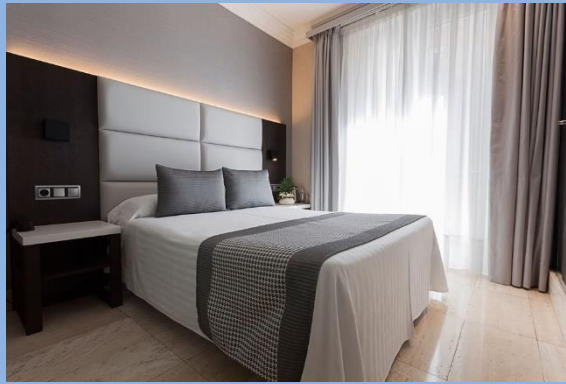

Hotel Sercotel Europa, 3*

+34 948 221 800

C. Espoz y Mina, 11, 31002
Pamplona, Navarra

Distancia sede: 8 min. a pie