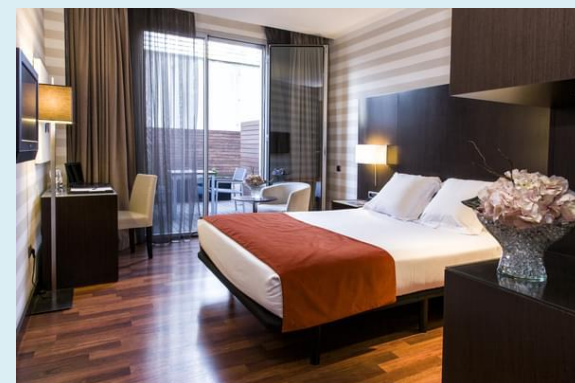

Hotel Zenit, 4*

+34 948 292 600

Parque Comercial Galaria,
Calle X, 1, 31191
Pamplona, Navarra

Distancia sede: 10 min. en
coche