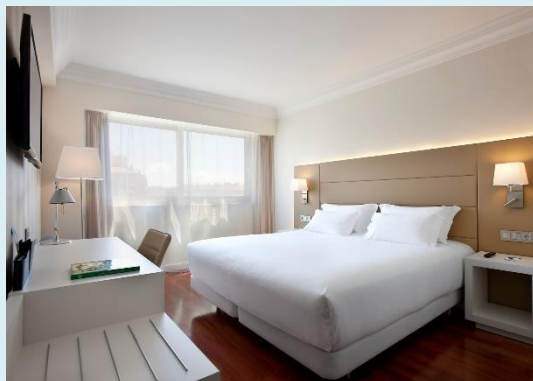

Hotel Maisonnave, 4*

+34 948 222 600

C. Nueva, 20, 31001
Pamplona, Navarra

Distancia sede: 10 min. a pie

Hotel NH Iruña Park, 4*

+34 948 197 119

C. de Arcadio María
Larraona,
1, 31008
Pamplona, Navarra

Distancia sede: 23 min. a pie