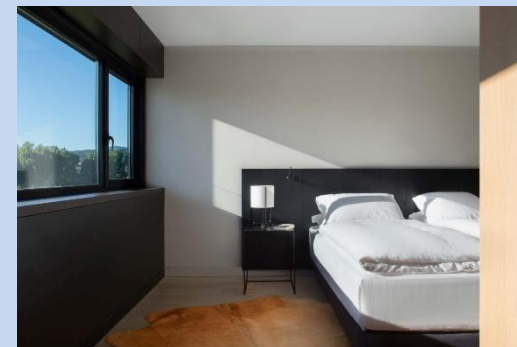

Hotel Alma Pamplona, 5*

+34 948 293 380

C. Beloso Bajo, 11, 31006
Pamplona, Navarra

Distancia sede: 30 min. a pie