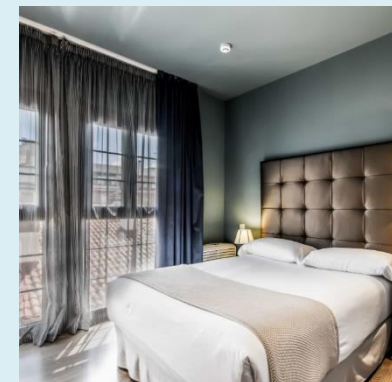

Hotel 3 Reyes, 4*

+34 948 226 600

C. Taconera, 1, 31001
Pamplona, Navarra

Distancia sede: 8 min. a pie

Hotel Albret, 4*

+34 948 172 233

C. Ermitagaña, 3, 31008
Pamplona, Navarra

Distancia sede: 30 min. a pie

Hotel Blanca de Navarra, 4*

+34 948 171 010

Av. de Pío XII, 43, 31008
Pamplona, Navarra

Distancia sede: 22 min. a pie

Pamplona Catedral Hotel, 4*

+34 948 226 688

C. Dos de Mayo, 4, 31001
Pamplona, Navarra

Distancia sede: 15 min. a pie

Hotel El Toro, 4*

+34 948 302 211

Km. 5 Ctra. de Guipúzcoa,
31195 Pamplona, Navarra

Distancia sede: 15 min. en
coche

Hotel Zenit, 4*

+34 948 292 600

Parque Comercial Galaria,
Calle X, 1, 31191
Pamplona, Navarra

Distancia sede: 10 min. en
coche