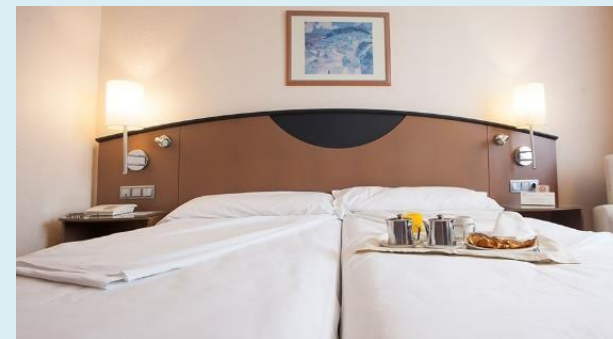

Hotel Albret, 4*

+34 948 172 233

C. Ermitagaña, 3, 31008
Pamplona, Navarra

Distancia sede: 30 min. a pie