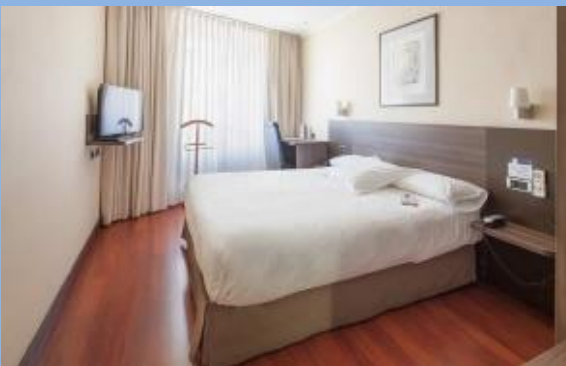

Hotel Yoldi, 3*

+34 948 224 800

Av. San Ignacio, 11, 31002
Pamplona, Navarra

Distancia sede: 5 min. a pie