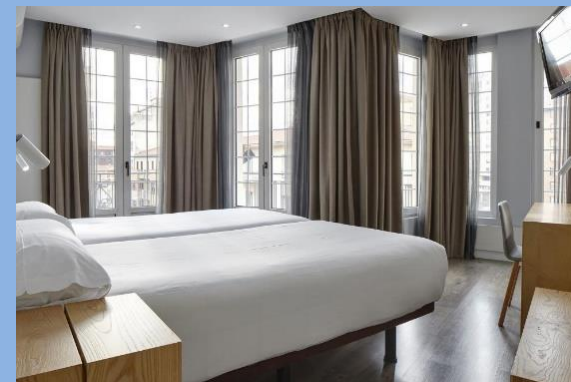

Hotel Avenida Pamplona, 3*

+34 948 245 454

Av. de Zaragoza, 5, 31003
Pamplona, Navarra

Distancia sede: 5 min. a pie