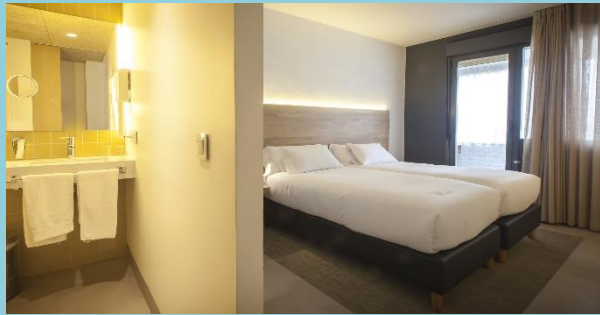

Hotel A Pamplona, 2*

+34 948 272 975

C. Sancho Ramírez, 15,
31008 Pamplona, Navarra

Distancia sede: 27 min. a pie