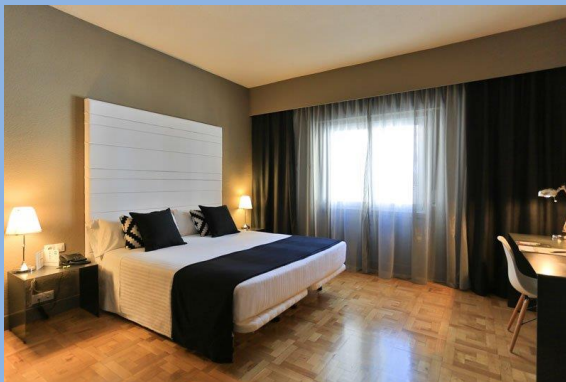

Hotel Zenit, 4*

+34 948 292 600

Parque Comercial Galaria,
Calle X, 1, 31191
Pamplona, Navarra

Distancia sede: 10 min. en
coche

Hotel Sercotel Leyre, 3*

+34 948 228 500

C. Leyre, 7, 31002
Pamplona, Navarra

Distancia sede: 8 min. a pie